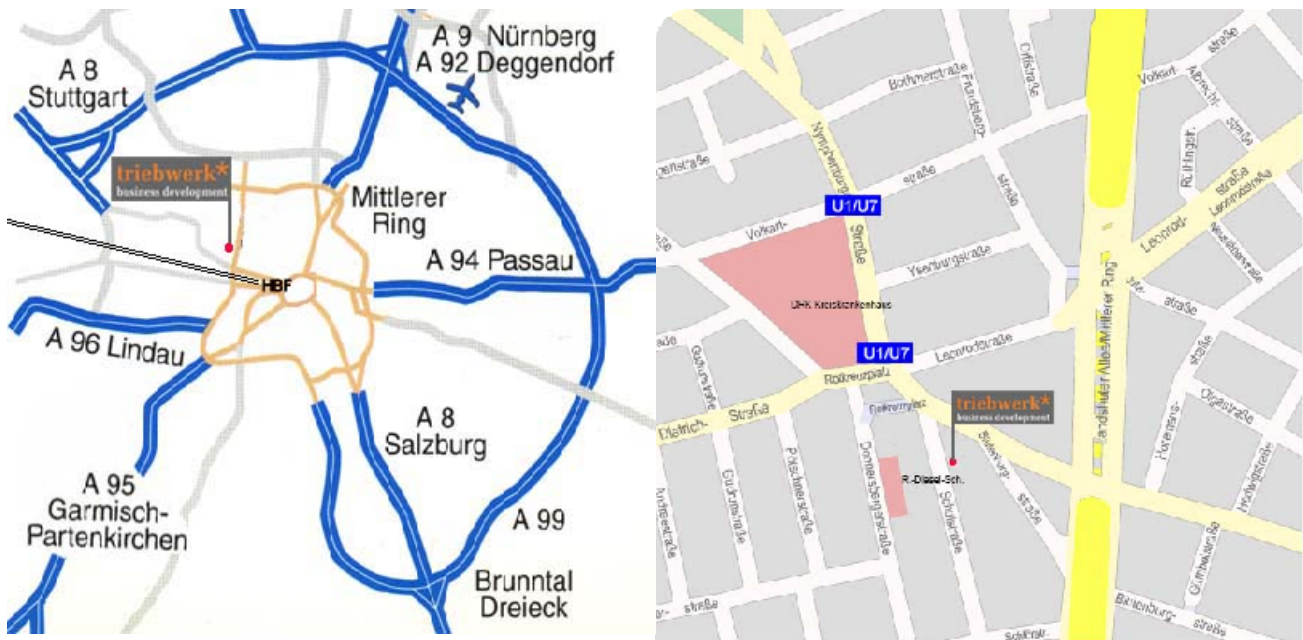

So erreichen Sie uns

Kontakt

Schulstraße 2
80634 münchen

Fon 089-139 398 10
Fax 089-139 398 12

info@triebwerk-bd.de
www.triebwerk-bd.de

Unser Büro befindet sich in München-Neuhausen und ist nur weniger Meter vom Rotkreuzplatz entfernt.

PKW

Von Süden

Mittlerer Ring West – durch Tunnel und über Donnersberger Brücke (Bahnschienen) – auf der Brücke ganz rechts halten (Richtung Stuttgart) – an der Ampel links abbiegen – erste Strasse rechts (Donnersberger Strasse) – dritte Strasse rechts (Schlörstrasse) – dann links in die Schulstrasse

Von Norden

Mittlerer Ring West – Ausfahrt Neuhausen – über erste Ampel – dann nächste Ampel rechts (Nymphenburger Strasse) – links einordnen und an der ersten Ampel wenden – dann rechts in die Schulstrasse.

ÖPNV

S-Bahn bis Hauptbahnhof – U1 oder U7 bis Rotkreuzplatz (Richtung Georg-Brauchle-Ring). Einen Fahrplan finden Sie unter www.mvv-muenchen.de.